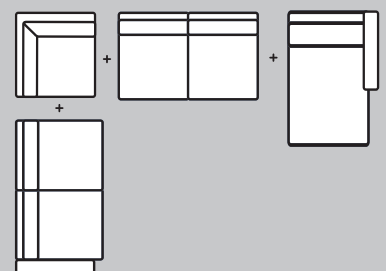

2-zits arm links/rechts  
B148 D95 H78  
B168 D95 H78

2-zits excl. arm  
B120 D95 H78  
B140 D95 H78

Hoeelement  
B105 D105 H78

Aansluitelement rond  
links/rechts  
B95 D95 H75

Hocker rechthoek  
B90 D70 H43

2,5-zits bank  
B216 D95 H78

2,5-zits arm links/rechts  
B188 D95 H78

2,5-zits excl. arm  
B160 D95 H78

Longchair links/rechts  
B116 D180 H78

1-zits met eiland  
links/rechts  
B135 D95 H78

3-zits bank  
B236 D95 H78  
B256 D95 H78

3-zits arm links/rechts  
B208 D95 H78  
B228 D95 H78

3-zits excl. arm  
B180 D95 H78  
B200 D95 H78

Voorbeeld opstelling:

\* alle aangegeven maten zijn in cm

VRAAG ONZE VERKOOPADVISEURS NAAR DE VELE MOGELIJKHEDEN!