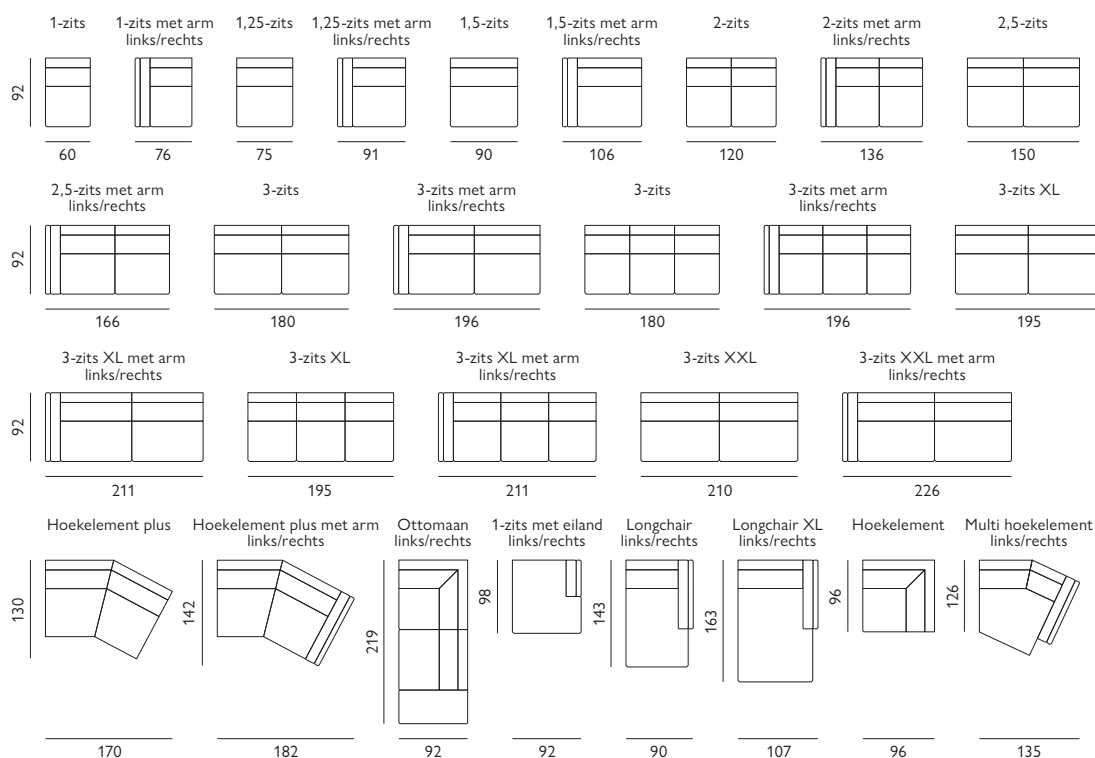

Of stel met onderstaande elementen je eigen bank samen

2 typen poten