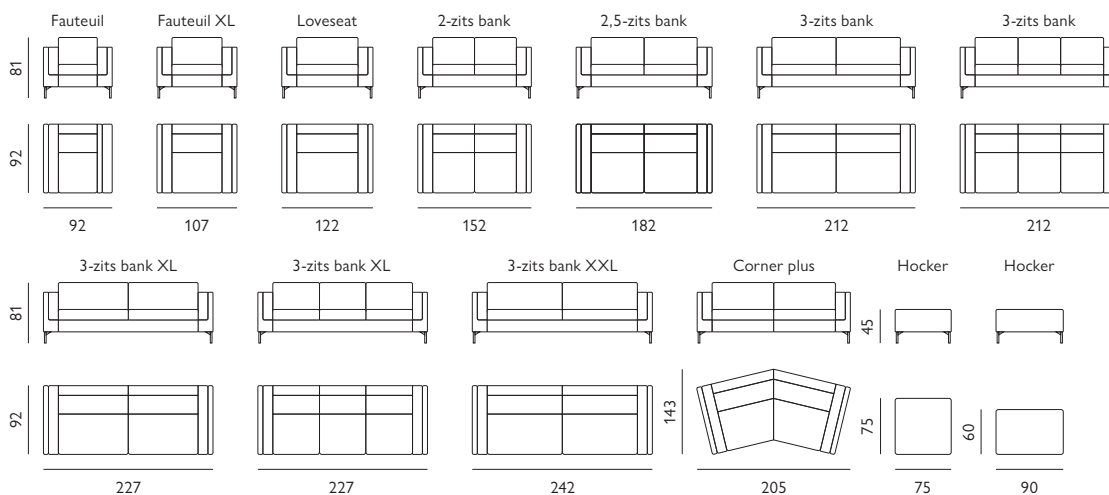

Valetta

Basisopstellingen

Hoekopstellingen veel voorkomend

Afgebeeld als hoekbank
2,5-zits + ottomaan in stof mito

Kenmerken

- Keuze uit **stof** of **microleer**
- Keuze uit **vele kleuren**
- Hoogwaardige vulling van **HR-schuim**
- Optioneel met **hoofdsteun**
- Keuze uit **2 typen poten;**
metaal of hout
- Houten poot in **3 houtkleuren**

Let op! Onder voorbehoud van typefouten/afwijkingen in afmeting tot 5% zijn mogelijk.