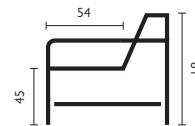

Valetta

Basisopstellingen

Hoekopstellingen veel voorkomend

Afgebeeld als hoekbank
2,5-zits + ottomaan in stof mito

Kenmerken

- Keuze uit **stof** of **microleer**
- Keuze uit **vele kleuren**
- Hoogwaardige vulling van **HR-schuim**
- Optioneel met **hoofdsteun**
- Keuze uit **2 typen poten;**
metaal of hout
- Houten poot in **3 houtkleuren**

Let op! Onder voorbehoud van typefouten/afwijkingen in afmeting tot 5% zijn mogelijk.