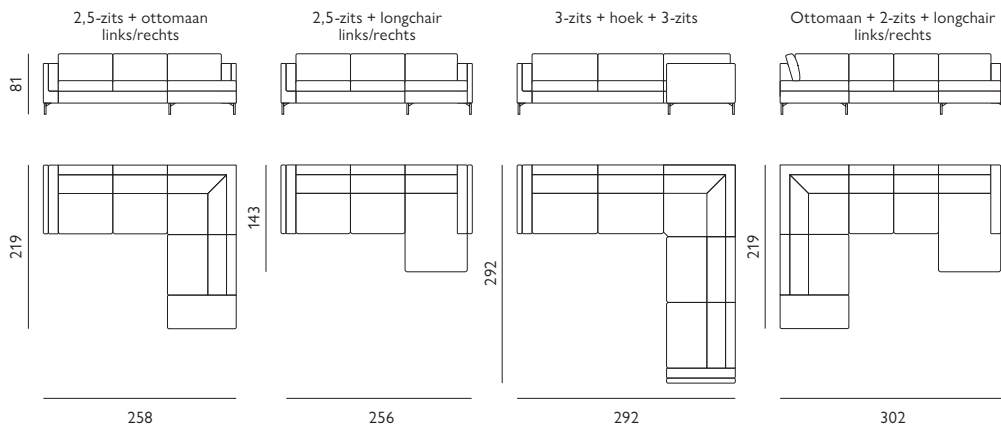

Valetta

Basisopstellingen

Hoekopstellingen veel voorkomend

Afgebeeld als hoekbank
2,5-zits + ottomaan in stof mito

Kenmerken

- Keuze uit **stof** of **microleer**
- Keuze uit **vele kleuren**
- Hoogwaardige vulling van **HR-schuim**
- Optioneel met **hoofdsteun**
- Keuze uit **2 typen poten;**
metaal of hout
- Houten poot in **3 houtkleuren**

Let op! Onder voorbehoud van typefouten/afwijkingen in afmeting tot 5% zijn mogelijk.