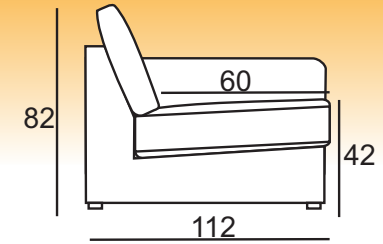

PESCATO

LEV. NR: 1003937
 ART.NR. 200203143
 VIA CONFIGURATOR

BOUMAN & POTTER

Haal karakter in huis

MEASUREMENTS*:

	1,5PL	1,5AL
WIDTH	132	102
HEIGH	82	82
DEPTH	112	112

PESCATO

LEV. NR: 1003937
ART.NR. 200203143
VIA CONFIGURATOR

BOUMAN & POTTER

Haal karakter in huis

		Dali	CAT 0	CAT 1	CAT 2	CAT 3	CAT 4	CAT 5	X	Meerprijs Koudschuim
1,5-zits Max arm L/R	1,5 MAX PL/PR	€ 964	€ 965	€ 984	€ 1.005	€ 1.027	€ 1.049	€ 1.112	€ 1.223	€ 45
1,5-zits Max zonder armen	1,5 MAX AL	€ 799	€ 798	€ 817	€ 834	€ 853	€ 869	€ 924	€ 1.016	€ 45
1,5-zits arm L/R	1,5 PL/PR	€ 836	€ 837	€ 856	€ 875	€ 891	€ 910	€ 965	€ 1.063	€ 40
1,5-zits zonder armen	1,5 AL	€ 673	€ 673	€ 687	€ 703	€ 717	€ 733	€ 777	€ 856	€ 40
1-zits arm L/R	1 PL/PR	€ 708	€ 708	€ 725	€ 741	€ 755	€ 771	€ 817	€ 899	€ 32
1-zits zonder armen	1 AL.	€ 546	€ 545	€ 559	€ 569	€ 580	€ 594	€ 629	€ 692	€ 32
Longchair Max arm L/R	DVIAN MAX L/R	€ 1.439	€ 1.463	€ 1.488	€ 1.515	€ 1.542	€ 1.567	€ 1.646	€ 1.812	€ 72
Longchair arm L/R	DIVAN L/R	€ 1.079	€ 1.090	€ 1.112	€ 1.134	€ 1.153	€ 1.174	€ 1.234	€ 1.360	€ 60
Hoek	CORNER	€ 726	€ 719	€ 738	€ 755	€ 771	€ 790	€ 842	€ 926	€ 50
Hocker 112x112cm	STOOL 112X112	€ 481	€ 480	€ 490	€ 501	€ 512	€ 523	€ 556	€ 613	€ 45
Hocker 82x112cm	STOOL 82X112	€ 373	€ 373	€ 381	€ 390	€ 398	€ 406	€ 433	€ 474	€ 40
1,5 Max PL+C+1,5 AL+ 1,5 PR		€ 3.199	€ 3.193	€ 3.264	€ 3.338	€ 3.406	€ 3.482	€ 3.695	€ 4.068	€ 175