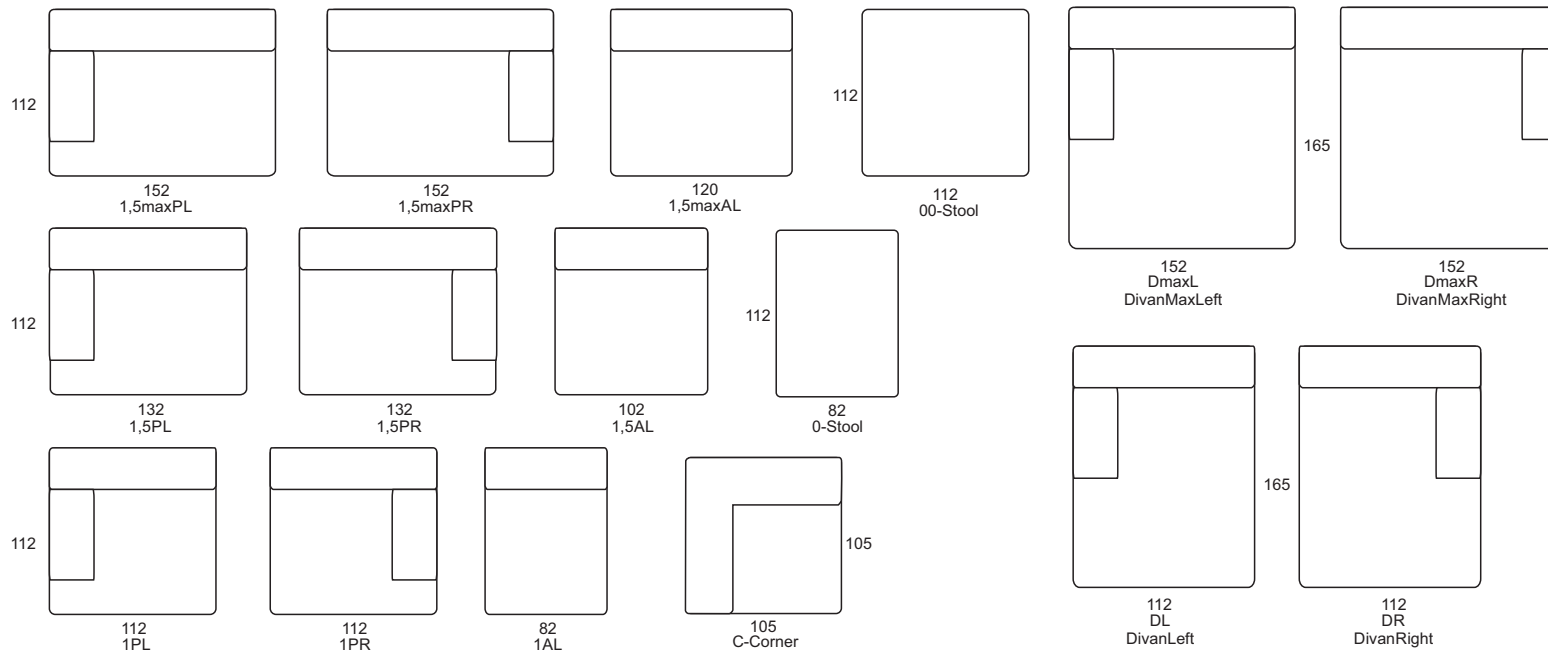

PESCATO

LEV. NR: 1003937
 ART.NR. 200203143
 VIA CONFIGURATOR

BOUMAN & POTTER

Haal karakter in huis

MEASUREMENTS*:

	1,5PL	1,5AL
WIDTH	132	102
HEIGH	82	82
DEPTH	112	112

PESCATO

LEV. NR: 1003937
ART.NR. 200203143
VIA CONFIGURATOR

BOUMAN & POTTER

Haal karakter in huis

		Dali	CAT 0	CAT 1	CAT 2	CAT 3	CAT 4	CAT 5	X	Meerprijs Koudschuim
1,5-zits Max arm L/R	1,5 MAX PL/PR	€ 964	€ 965	€ 984	€ 1.005	€ 1.027	€ 1.049	€ 1.112	€ 1.223	€ 45
1,5-zits Max zonder armen	1,5 MAX AL	€ 799	€ 798	€ 817	€ 834	€ 853	€ 869	€ 924	€ 1.016	€ 45
1,5-zits arm L/R	1,5 PL/PR	€ 836	€ 837	€ 856	€ 875	€ 891	€ 910	€ 965	€ 1.063	€ 40
1,5-zits zonder armen	1,5 AL	€ 673	€ 673	€ 687	€ 703	€ 717	€ 733	€ 777	€ 856	€ 40
1-zits arm L/R	1 PL/PR	€ 708	€ 708	€ 725	€ 741	€ 755	€ 771	€ 817	€ 899	€ 32
1-zits zonder armen	1 AL.	€ 546	€ 545	€ 559	€ 569	€ 580	€ 594	€ 629	€ 692	€ 32
Longchair Max arm L/R	DVIAN MAX L/R	€ 1.439	€ 1.463	€ 1.488	€ 1.515	€ 1.542	€ 1.567	€ 1.646	€ 1.812	€ 72
Longchair arm L/R	DIVAN L/R	€ 1.079	€ 1.090	€ 1.112	€ 1.134	€ 1.153	€ 1.174	€ 1.234	€ 1.360	€ 60
Hoek	CORNER	€ 726	€ 719	€ 738	€ 755	€ 771	€ 790	€ 842	€ 926	€ 50
Hocker 112x112cm	STOOL 112X112	€ 481	€ 480	€ 490	€ 501	€ 512	€ 523	€ 556	€ 613	€ 45
Hocker 82x112cm	STOOL 82X112	€ 373	€ 373	€ 381	€ 390	€ 398	€ 406	€ 433	€ 474	€ 40
1,5 Max PL+C+1,5 AL+ 1,5 PR		€ 3.199	€ 3.193	€ 3.264	€ 3.338	€ 3.406	€ 3.482	€ 3.695	€ 4.068	€ 175

Bankstel Pescato heeft boven op het schuimzittkussen een nonchalant topdek met een losse vulling (crumbfoam), dit zorgt voor comfortabel zacht zitcomfort en een nonchalante look. Er zullen plooien in de stof ontstaan. Naast het standaard zitcomfort met crumbfoam kan ook gekozen worden voor koudschuim met crumbfoam (meerprijs, zie laatste kolom).