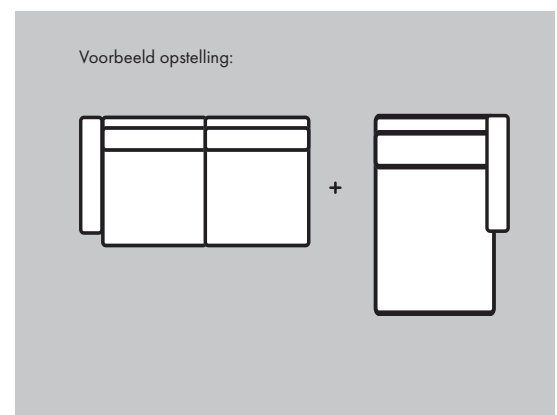

1,25-zits met eiland links
B123 D105 H77/104

Hoeelement
B120 D120 H77/104

Longchair links
B99 D167 H77/104

Longchair rechts
B99 D167 H77/104

Middenarm
B34 D94 H76/95

SCHETS JOUW
OPSTELLING OP DE
ACHTERKANT!